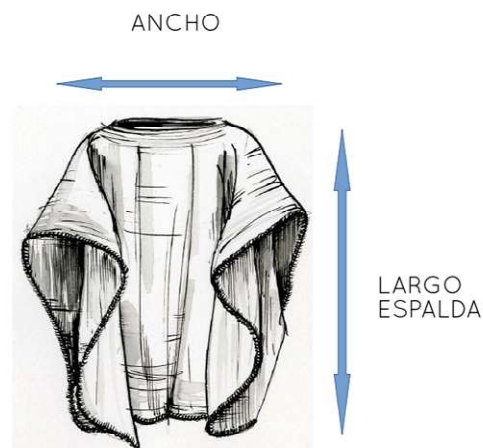

Llega la
"BATAMANTA" a las
aulas y centros de
trabajo para
combatir el frío.

¡¡¡TALLAS Y PRECIOS!!!

Hasta talla	8/10	5 €
Desde	11/12 a 13/14	7 €
Adulto	S/M/L	8 €
Batamanta Deluxe		20€

Precio alumn@s GOYA

3 €
5 €
6 €

Descuentos por volumen superior a 100 unidades.

PEDIDOS: vayatelataller@gmail.com

WHATSAPP: 623 46 71 29 ó TLF: 868 16 88 06.

TALLAS Y MEDIDAS:

TALLA	LARGO ESPALDA (cm)	ANCHO (cm)
3/4	47	75
5/7	52	80
8/10	57	92
11/12	61	98
13/14	64	105
S	67	112
M	70	120
L	75	128